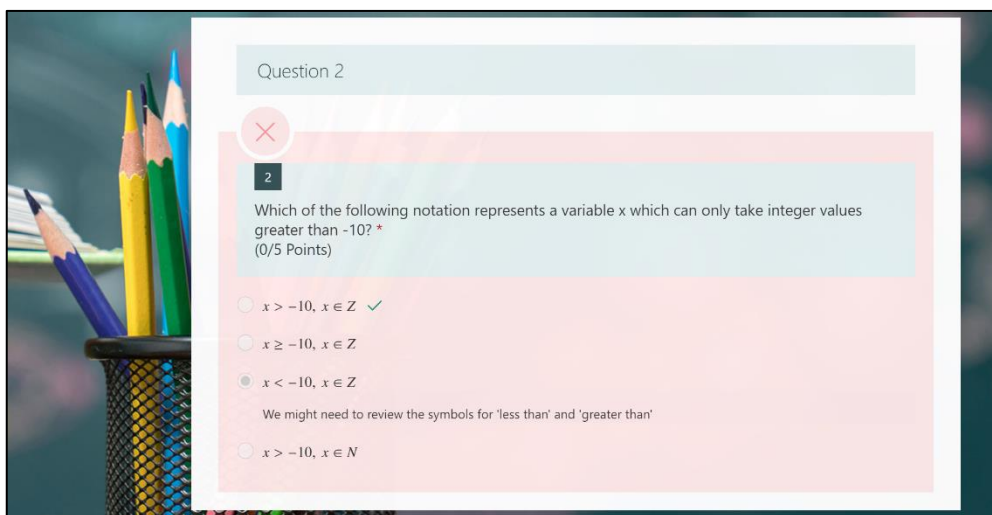

Áirítear le [Microsoft Forms](#) na roghanna: painéal ionchur matamaitice, aiseolas a ionchur, agus ceartúchán uathoibríoch do chineálacha áirithe ceisteanna. Tá painéal ionchuir na matamaitice ar fáil nuair a bhíonn ceisteanna á gcruthú nó nuair a bhíonn freagróirí ag tabhairt freagraí a dteastaíonn nodaireacht nó siombailí matamaitice uathu. Is féidir le scoláirí rochtain a fháil ar cheartúchán agus ar aiseolas láithreach tar éis tráth na gceist a chríochnú, má bhíonn na roghanna seo san áireamh ag an té a chruthaigh an tráth ceisteanna.

Bain triail as...

Seo thíos nasc chuig tráth na gceist Microsoft Forms a léiríonn úsáid na nodaireachta matamaitice laistigh de thráth na gceist chomh maith le ceartúchán uathoibríoch agus aiseolas. Cuimsíonn an tráth ceisteanna seo ceithre ghné.

1. Chun taithí a fháil ar an bhfeidhmiúlacht, tosaigh trí fhreagraí míchearta a thabhairt ar gach ceann de na ceithre cheist.
2. Ar an scáileán, tar éis na freagraí go léir a thabhairt, roghnaigh TAISPEÁIN TORTHAÍ (VIEW RESULTS) chun roinnt aiseolas láithreach a fháil.
3. Déan an tráth ceisteanna arís, an uair seo ag tabhairt na bhfreagraí cearta, agus féach ar na torthaí. Feicfidh tú gur aithníodh go bhfuil na freagraí ceart anois.

Tabhair faoi deara nach dtaifeadtar do shonraí pearsanta agus tú ag obair ar an tráth ceisteanna seo.

Nasc do Thráth na gCeist: <https://bit.ly/2Ez7S9F>

Íomhá ina bhfuil an leathanach 'Taispeáin Torthaí' le haghaidh freagra mícheart

Faigh tuilleadh eolais....

Foghlaim tuilleadh faoin bhfeidhmiúlacht seo i Microsoft Forms trí chuairt a thabhairt ar, <https://education.microsoft.com/en-us/course/ac59d6bc/3>.