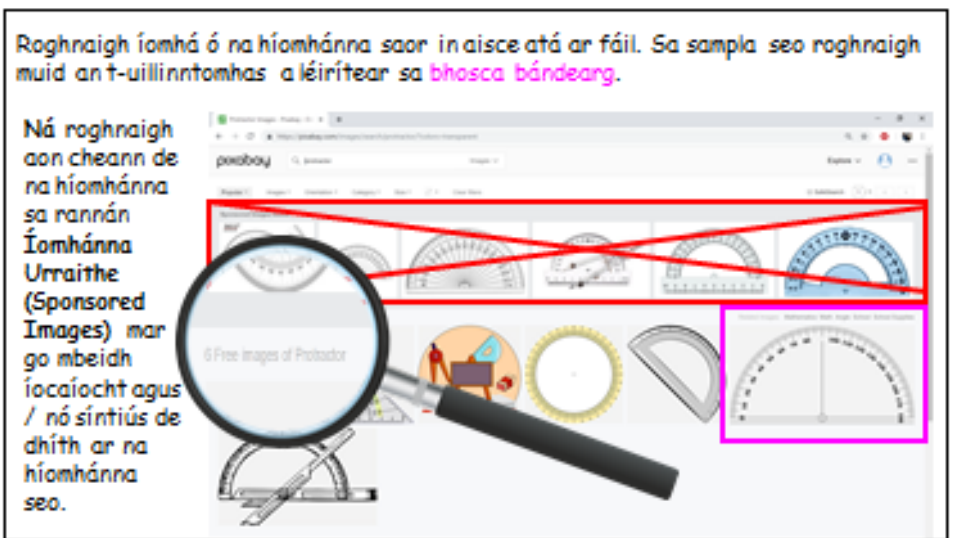

Uillinntomhas a chur le PowerPoint

1

2

3

4

Léiríonn an cúla le patrún go bhfuil cúla tréidhearcach ag an íomhá.

1. Roghnaigh Íoslódáil Saar in Aisce (Free Download)
2. Roghnaigh méid áirithe don íomhá (oibréidh gach méid)
3. Roghnaigh Íoslódáil chun an íomhá a shábháil ar do ríomhaire
4. Nuair a bheas an íoslódáil críochnaithe feicfidh tú i ag bun do scáileáin bhrabhsálaí