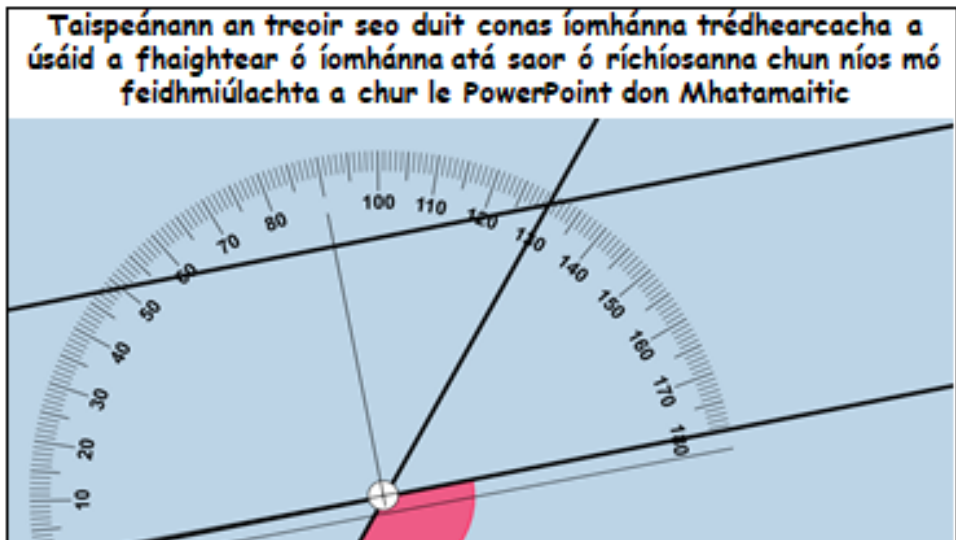

Uillinntomhas a chur le PowerPoint

1

2

3

4

Léiríonn an cúla le patrún go bhfuil cúla tréidhearcach ag an íomhá.

1. Roghnaigh Íoslódáil Saar in Aisce (Free Download)
2. Roghnaigh méid áirithe don íomhá (oibréidh gach méid)
3. Roghnaigh Íoslódáil chun an íomhá a shábháil ar do ríomhaire
4. Nuair a bheas an íoslódáil críochnaithe feicfidh tú i ag bun do scáileáin bhrabhsálaí